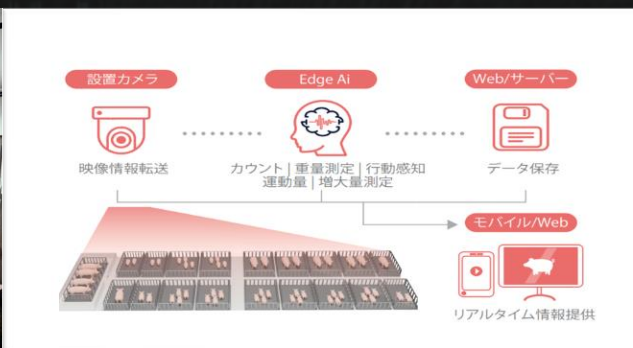

## 豚の行動を自動で非接触に解析

Edge Farmはカメラでの映像からAIで、頭数、採食量、活動量、体重、死亡豚の有無などを把握

## Edge Farm Count (頭数カウント)

- 在庫管理と重量推定  
通路にカメラを設置し移動頭数をカウント・体重の推定を行い、在庫管理をサポートし作業時間を短縮
- モバイルアプリでリアルタイム情報の提供  
専用のアプリを活用することで、リアルタイムで作業状況を確認することが可能