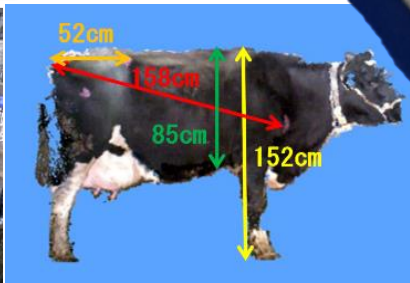

ハンディ型 トータル牛計測システム

牛の計測を、
誰でも簡単に。

Cow-MEASURE

カウ・メジャー

株式会社ノア
<http://www.kknoa.co.jp>

株式会社ポータス
PORTUS CORPORATION

牛の計測を、誰でも簡単に。

簡単・スピーディな計測

ハンディタイプの3D撮影装置で牛を撮影するだけ
軽量なので片手で操作が可能でシャッタースピードも速く、簡単に計測可能
体長、体高等の計測値を液晶画面に表示

ストレスフリー

非接触で簡単に計測が可能
牛にもスタッフにも負担が少なく、ストレスフリーを実現

オプション機能

体長、体高等の計測に加えて、体重やルーメンフィルスコアの推定機能も
オプションとして御用意

計測データの活用

計測値はデータ(csv)で出力可能
Excel等での2次加工や牧場作業管理システム「C-Trac」との連携も可能