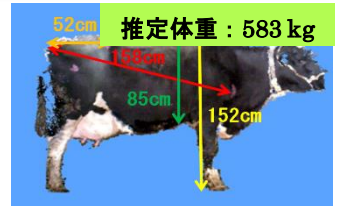

ハンディタイプの3D撮影装置で牛を撮影するだけ
軽量なので片手で操作が可能でシャッタースピードも速く、簡単に計測可能
体長、体高等の計測値を液晶画面に表示

ストレスフリー

非接触で簡単に計測が可能
牛にもスタッフにも負担が少なく、ストレスフリーを実現

オプション機能

体長、体高等の計測に加えて、体重やルーメンフィルスコアの推定機能も
オプションとして御用意

計測データの活用

計測値はデータ(csv)で出力可能
Excel等での2次加工や牧場作業管理システム「C-Trac」との連携も可能